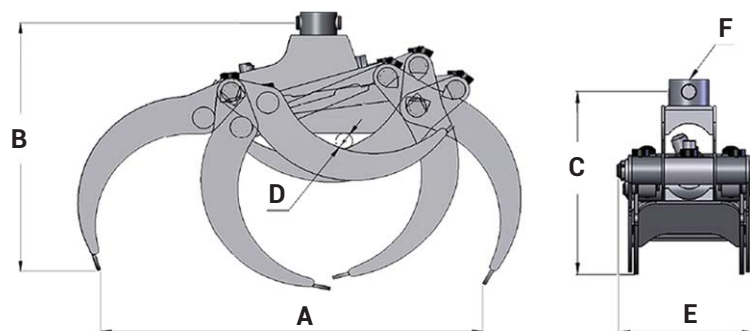

TIGERGRIP / TG 08

Caractéristiques :

- Doubles barres de guidage
- Propriété à enrouler et dérouler le bois optimisée

A	690
B	465
C	300
D	32
E	224
F	40/20

CARACTERISTIQUES

TG 08

25

0,08

160

15

4

0,5

0,3

INTERMERCAT

Accessoires de levage et de chargement de haute performance pour le forestier, le transport, le TP et le recyclage.