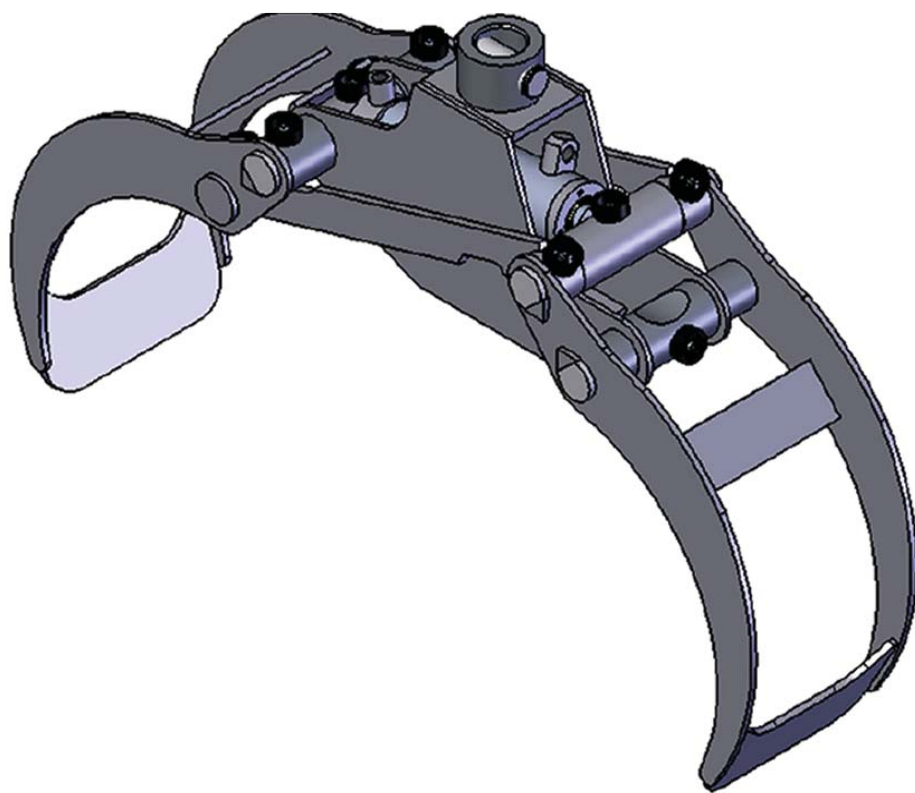

TIGERGRIP / TG 08

Caractéristiques :

- Doubles barres de guidage
- Propriété à enrouler et dérouler le bois optimisée

A	690
B	465
C	300
D	32
E	224
F	40/20

CARACTERISTIQUES

TG 08

25

0,08

160

15

4

0,5

0,3

INTERMERCAT

Accessoires de levage et de chargement de haute performance pour le forestier, le transport, le TP et le recyclage.