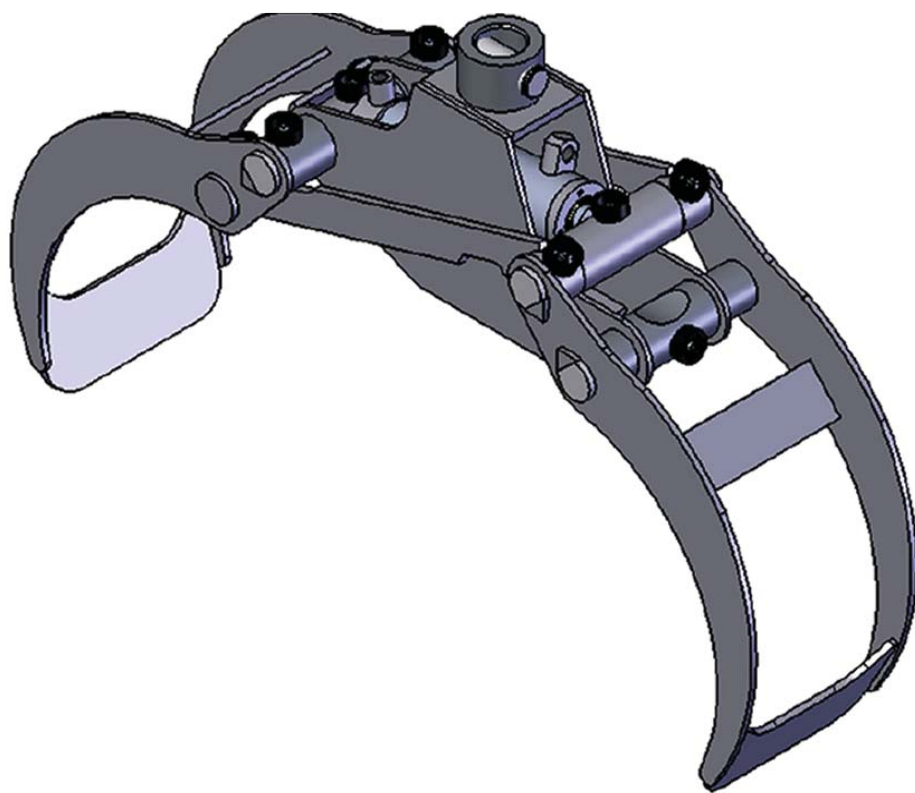

TIGERGRIP / TG 12

Caractéristiques :

- Doubles barres de guidage
- Propriété à enrouler et dérouler le bois optimisée

A	765
B	610
C	366
D	38
E	263
F	50/25

CARACTERISTIQUES

TG 12

44

0,12

200

30

8

2

0,6

INTERMERCAT

Accessoires de levage et de
chargement de haute performance
pour le forestier, le transport, le TP et
le recyclage.