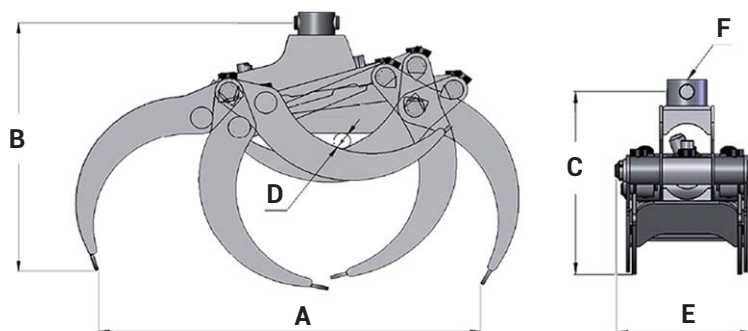

TIGERGRIP / TG 12

Caractéristiques :

- Doubles barres de guidage
- Propriété à enrouler et dérouler le bois optimisée

A	765
B	610
C	366
D	38
E	263
F	50/25

CARACTERISTIQUES

TG 12

44

0,12

200

30

8

2

0,6

INTERMERCAT

Accessoires de levage et de
chargement de haute performance
pour le forestier, le transport, le TP et
le recyclage.